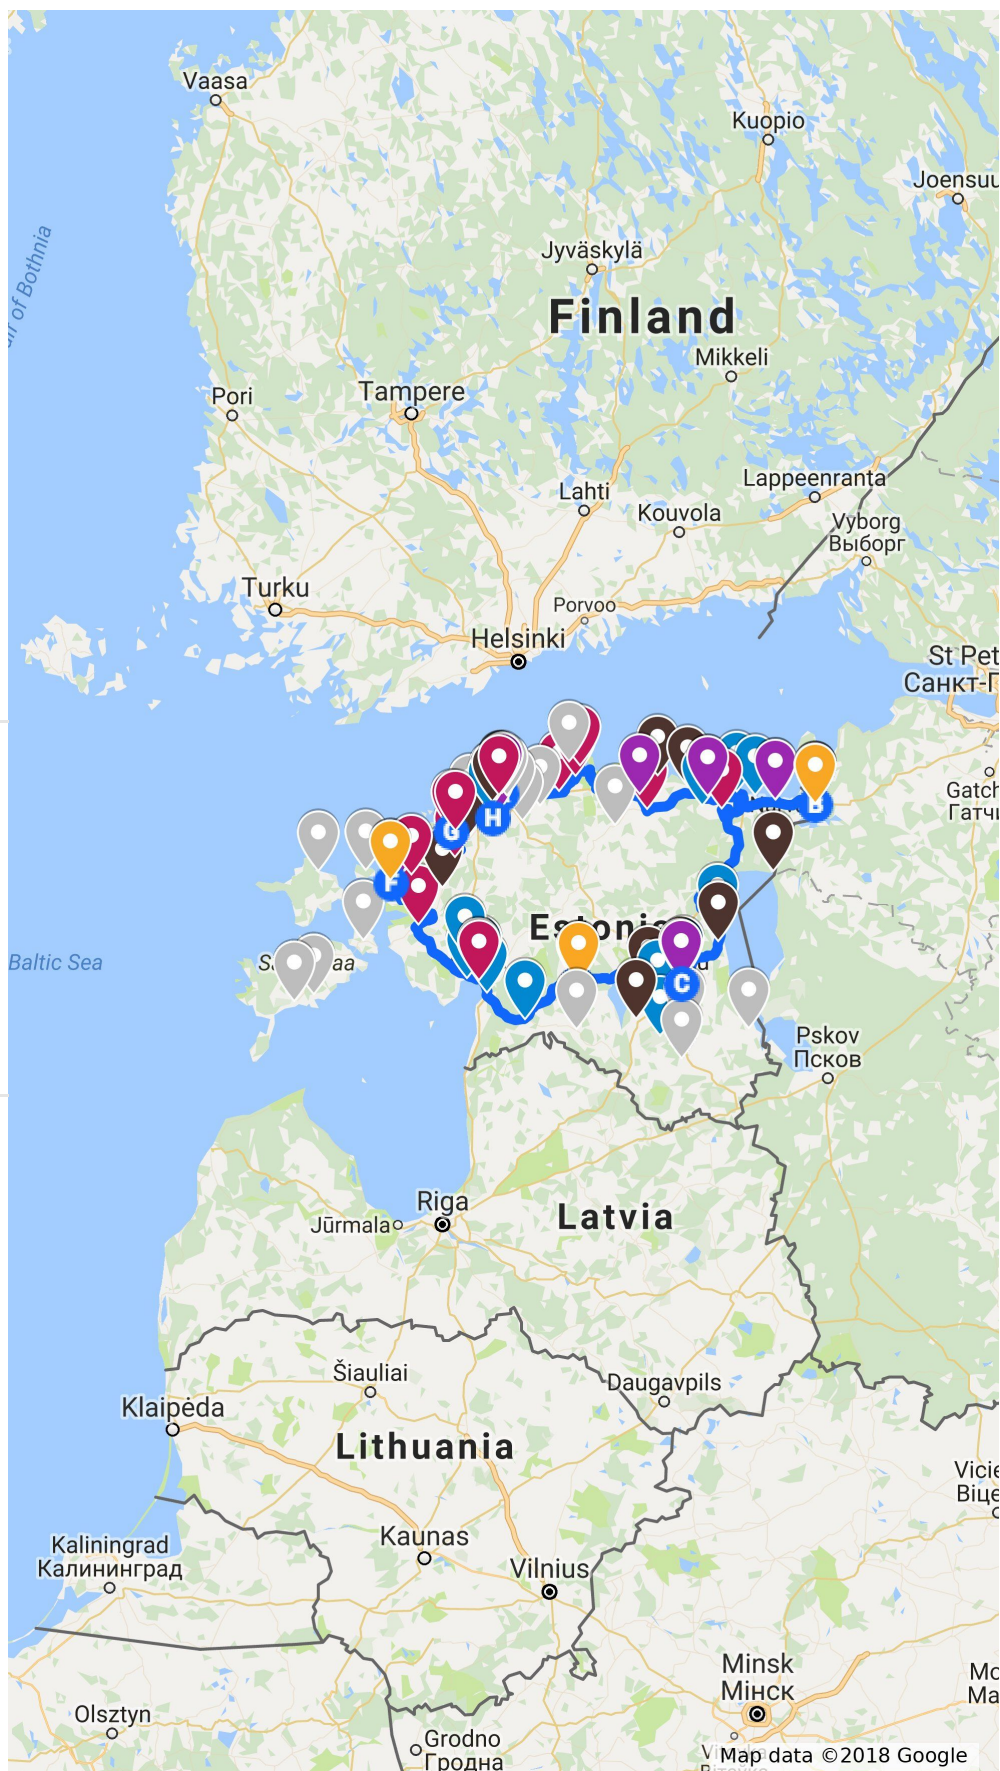

# Kesäloma 2018

Directions from Tallinna, Viro to Tallinna, Viro

**A** Tallinna, Viro

**B**

Aleksander Puškini 20, 20307  
Narva, Estonia

**C** Tartto, Viro

**D** Viljandi, Viljandimaa, Viro

**E** Pärnu, Pärnumaa, Viro

**F**

Haapsalu, Lääne County, Viro

**G** Rummu, Harjumaa, Viro

**H** Saku, Harjumaa, Viro

**I** Tallinna, Viro

Majoitukset

 Lootus Apartment, Narva

Vanalinna apartement, Viljandi

Kiviõli Adventure Center /  
Kivioli Adventure Center

 Purtse Castle

Ontika törmärannikko, Toilan  
kunta

 Toila-Oru park

 Sillamäen suljettu kaupunki

 Narva

 Narva linn (Hermann castle)

Vasknarva castle ruins - tarkka sijainti epäselvä

 Estonia Mining Museum

Lake Peipsi, Peipsijärven kylät

 Alatskivi linna

 Tartto

 AHHA Science Centre

 Estonian National Museum

 Toomemägi

 Pood KALEV